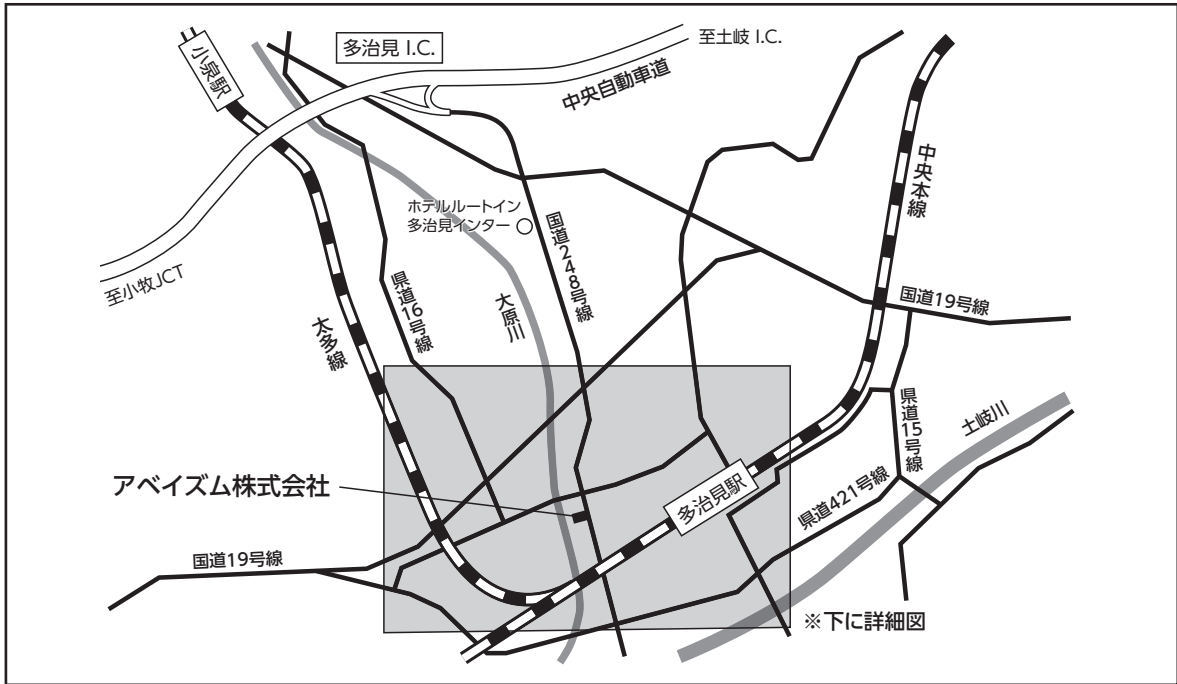

# アベイズム株式会社 中部事業所

〒507-0037  
岐阜県多治見市音羽町3-33  
TEL 0572-28-0550

<最寄り駅>  
JR中央本線 多治見駅 北口下車 徒歩8分  
< I.C. >  
中央自動車道 多治見 I.C.より10分

概略図

詳細図