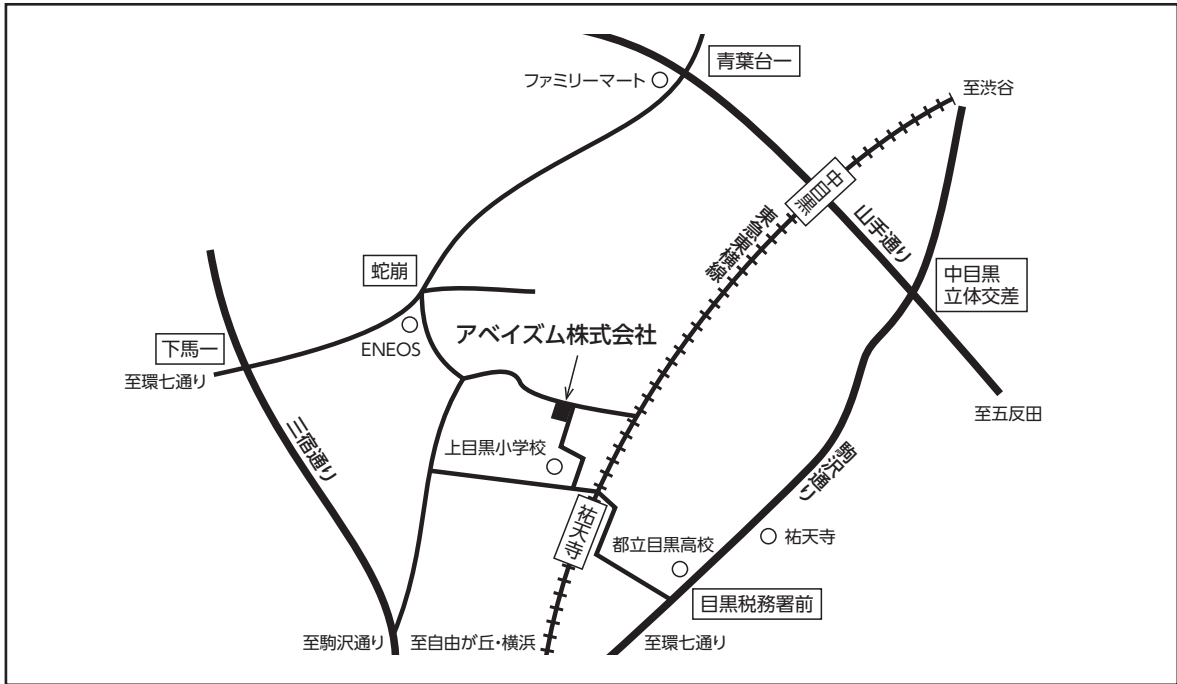

# アベイズム株式会社 本社事業所

〒153-8571  
東京都目黒区上目黒4-30-12  
TEL 03-5720-7000

<最寄り駅>  
東急東横線 祐天寺駅中央改札西口1下車 徒歩5分

概略図

詳細図