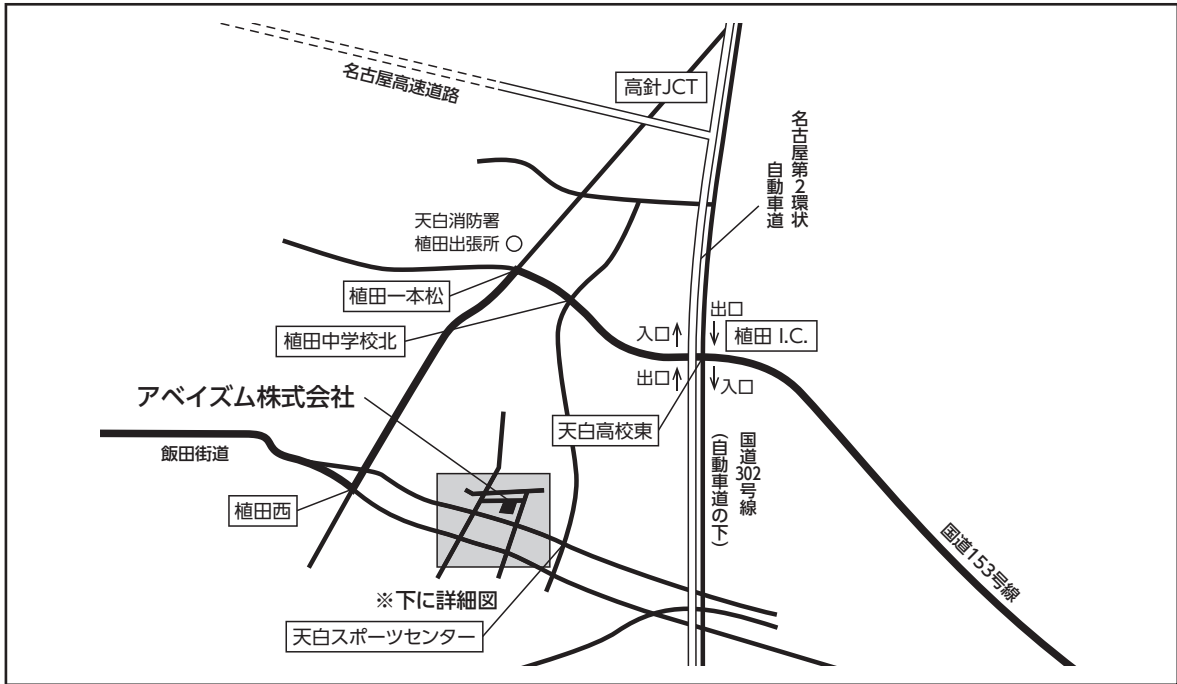

# アベイズム株式会社 名古屋事業所

〒468-0051  
名古屋市天白区植田3-802  
TEL 052-809-2666

<最寄り駅>  
市営地下鉄鶴舞線 植田駅2番出口下車 徒歩2分  
< I.C. >  
名古屋第2環状自動車道 植田 I.C.より10分

概略図

詳細図